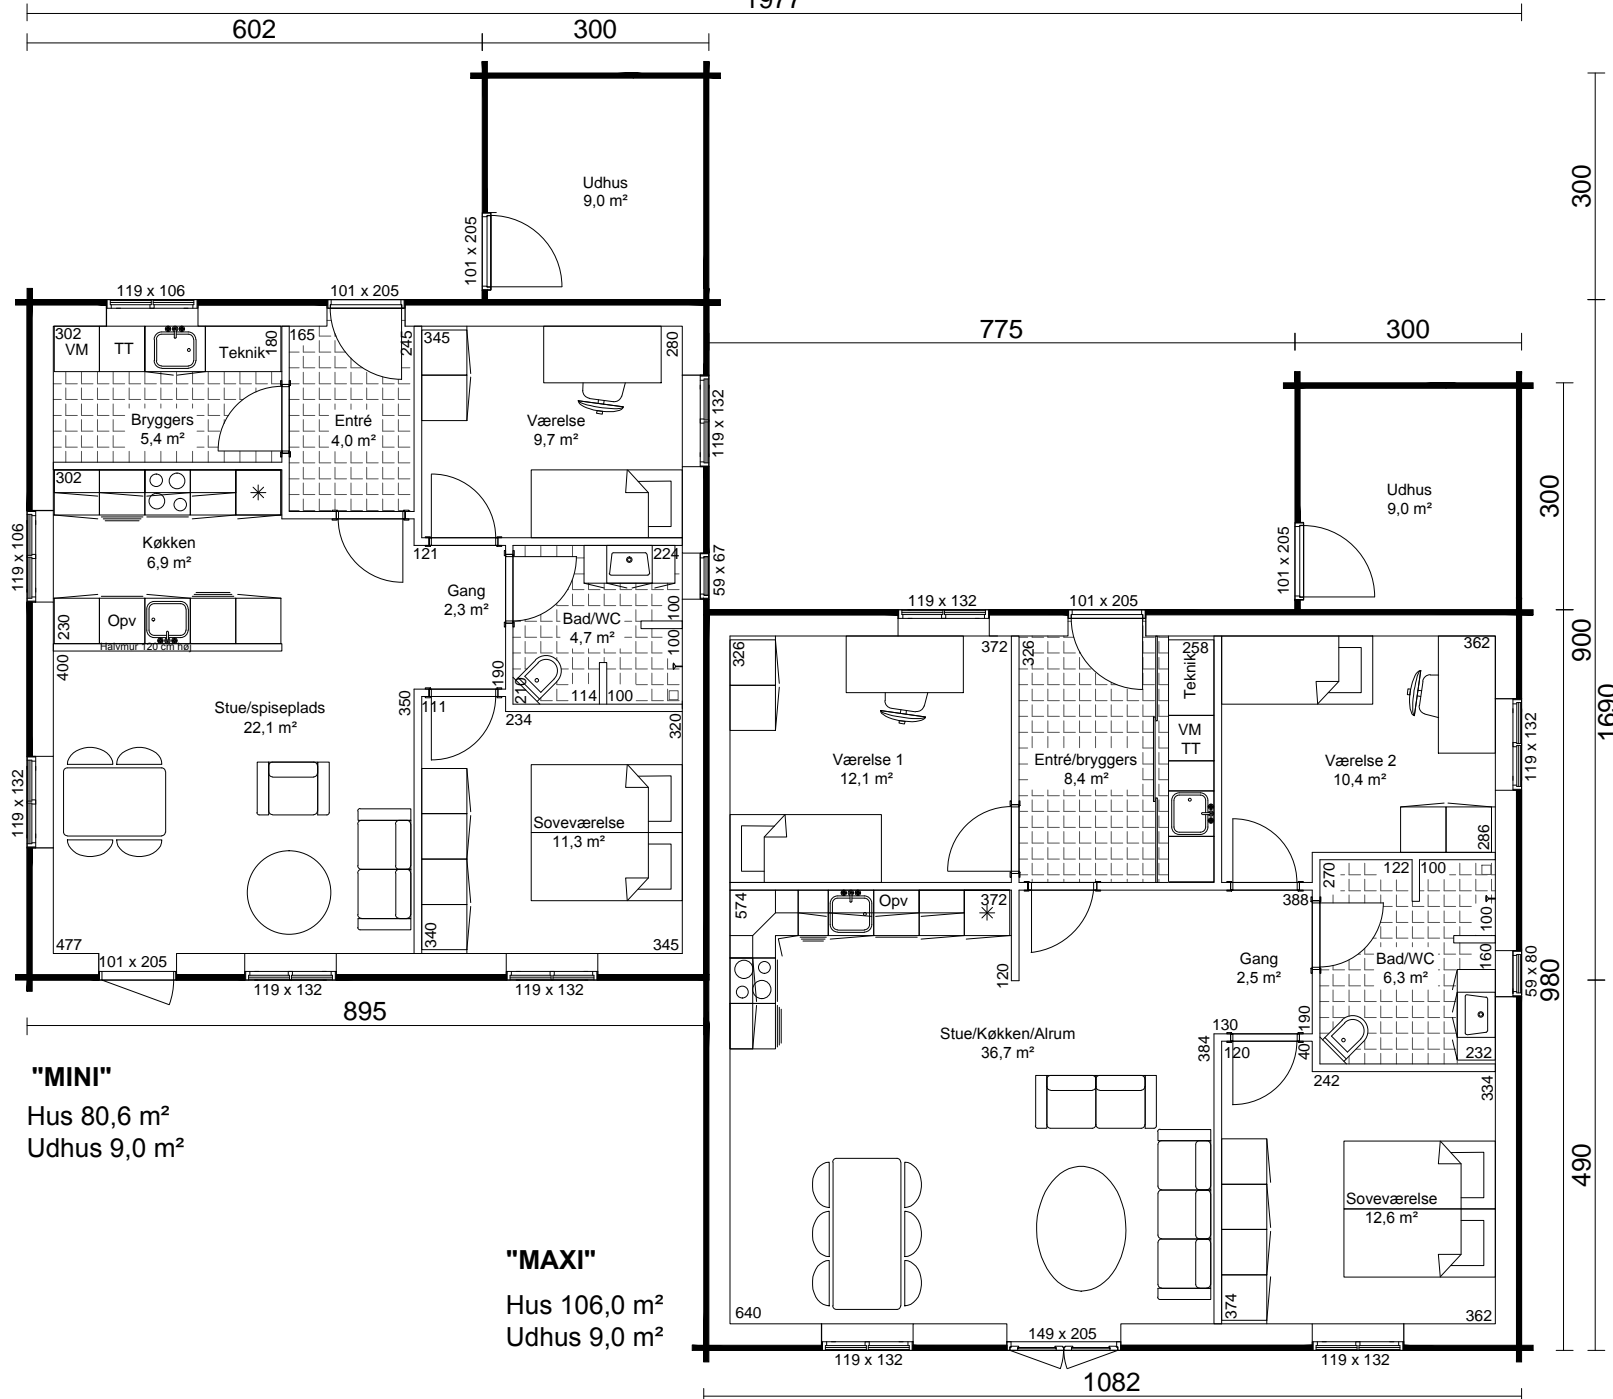

# Dobbelthuset Lakolk 187 m<sup>2</sup>

1977

## "MINI"

Hus 80,6 m<sup>2</sup>  
Udhus 9,0 m<sup>2</sup>

## "MAXI"

Hus 106,0 m<sup>2</sup>  
Udhus 9,0 m<sup>2</sup>